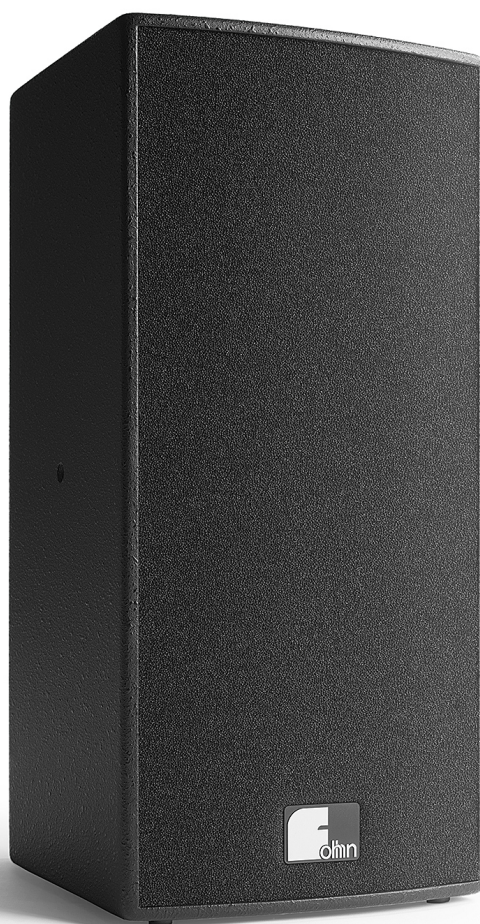

EasyPort

FP-22 modular

Enceinte à piles pour la parole et la musique, 8" / 1", 60 W, 65 Hz - 20 kHz, 117 dB SPL max, environ 240 × 510 × 270 mm

EasyPort FP-22 modular

Le EasyPort FP-22 est une enceinte portable, alimentée par batterie, permettant une transmission sans fil de haute qualité de la voix et de la musique. EasyPort est opérationnel en deux minutes et peut être utilisé sans aucune connaissance technique préalable. Il dispose de nombreuses possibilités de connexion et est disponible en option avec un récepteur radio intégré et Bluetooth.

Main features

- Jusqu'à 20 heures d'utilisation avec un seul cycle de charge de la batterie
- Chargeur intégré avec mode de charge rapide
- Mixeur 4 canaux intégré avec égaliseur 2 bandes
- Connecteurs XLR et RCA ainsi que sortie Speakon pour FP-22 passive
- Haut-parleur 8" + moteur 1" à pavillon court, parfaitement adaptés.
- Amplificateur de 60 W contrôlé par processeur à haut rendement
- SPL max. 117 dB
- Optimisé pour une excellente intelligibilité de la parole
- Possibilité d'installer jusqu'à deux récepteurs radio (9,5")
- Nouveau : Disponible avec un récepteur Bluetooth intégré pour le couplage avec les smartphones, etc.
- Le lecteur CD n'est plus disponible !

Données techniques

Electroacoustic features

acoustic design	active, battery-powered loudspeaker system 2-way, vented design
components	8" / 1" compression driver with short horn
maximum SPL	117 dB
frequency range	65 Hz – 20 kHz
operational mode	active, battery or AC power operation, Class-H
nominal dispersion (h × v)	100° × 100°

Physical features

enclosure	multiplex birch plywood
dimensions (w × h × d)	approx. 240 × 510 × 270 mm
speaker stand pole	integral, ø 36 mm
weight	approx. 13.5 kg
standard colours	textured paint, black
handles	1 handle
front design	acoustic foam
mounting points	2 × M8 thread for U-bracket