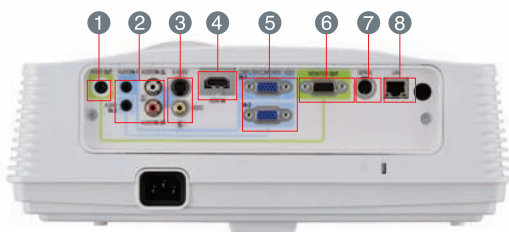

Connecteurs d'entrée/sortie

1. 1 Sortie audio (mini jack 3,5)
2. 2 Entrées audio (mini jack 3,5) x 2 (RCA G/D)
3. 3 Entrées S vidéo et Vidéo composite RCA
4. 4 Entrée HDMI
5. 5 Entrées VGA (mini sub D15)
6. 6 Sortie VGA (mini sub D15)
7. 7 Port série RS-232
8. 8 LAN RJ-45

Tous les noms de marque et les noms de produit sont des marques commerciales, des marques déposées ou des noms commerciaux de leurs propriétaires respectifs. Compatible avec ISO 21118 - 2005

* en mode éco.

Points forts

- Haute luminosité 4000 lumens
- Lampe longue durée 5000h*
- Insertion logo utilisateur
- Protection par mot de passe
- Contraste très élevé : 2000 : 1
- Connexion réseau, gestion du projecteur et envoi de message texte
- Lampe à accès par le dessus
- Arrêt démarrage automatique
- Contrôle dynamique de la lampe avec roue 5 segments
- Entrée audio mixée pour micro sans fil
- Double entrée VGA
- Entrée HDMI
- Mode correction de gamma
- Mode cinéma
- Technologie BrilliantColor™
- Projection sur tableau (beige/bleu/vert/rose/noir et blanc)
- Anneau d'ancrage antivol
- Haut-parleur 10W
- Arrêt instantané
- Correction de keystone vertical automatique
- Fonction split, partage écran sur FD630U

* en mode éco.

Tailles d'écran et distances de projection

Ecran (16 : 10)						Distance de projection (L)				Hauteur de l'image (Hd)	
Diagonale	Largeur (W)		Hauteur (H)		Zoom max		Zoom min				
Pouce	cm	Pouce	cm	Pouce	cm	Pouce	m	Pouce	m	Pouce	cm
40	102	34	86	21	54	48	1.2	72	1.8	6.2	16
60	152	51	129	32	61	73	1.9	110	2.8	9.2	23
80	203	68	172	42	108	98	2.5	147	3.7	12.3	31
100	254	85	215	53	135	123	3.1	184	4.7	15.4	39
150	381	127	323	79	202	186	4.7	277	7.0	23.1	59
200	508	170	431	106	269	248	6.3	370	9.4	30.8	78
250	635	212	538	132	337	311	7.9	463	11.8	38.5	98
300	762	254	646	159	404	373	9.5	-	-	46.2	117

Tailles d'écran
WD620U

Ecran (16 : 9)						Distance de projection (L)				Hauteur de l'image (Hd)	
Diagonale	Largeur (W)		Hauteur (H)		Zoom max		Zoom min				
Pouce	cm	Pouce	cm	Pouce	cm	Pouce	m	Pouce	m	Pouce	cm
40	102	35	89	20	50	47	1.2	71	1.8	6.6	17
60	152	52	133	29	75	71	1.8	107	2.7	9.9	25
80	203	70	177	39	100	96	2.4	144	3.6	13.2	34
100	254	87	221	49	125	120	3.1	180	4.6	16.5	42
150	381	131	332	74	187	182	4.6	271	6.9	24.7	63
200	508	174	443	98	249	243	6.2	362	9.2	33.0	84
250	635	218	553	123	311	304	7.7	453	11.5	41.2	105
300	762	261	664	147	374	365	9.3	-	-	49.5	126

Tailles d'écran
FD630U

Ecran (16 : 10)						Distance de projection (L)			
Diagonale	Largeur (W)		Hauteur (H)		Zoom max		Zoom min		
Pouce	cm	Pouce	cm	Pouce	cm	Pouce	m	Pouce	m
40	102	34	86	21	54	48	1.2	72	1.8
60	152	51	129	32	61	73	1.9	110	2.8
80	203	68	172	42	108	98	2.5	147	3.7
100	254	85	215	53	135	123	3.1	184	4.7
150	381	127	323	79	202	186	4.7	277	7.0
200	508	170	431	106	269	248	6.3	370	9.4

MITSUBISHI ELECTRIC EUROPE

25, bd des Bouvets • 92741 Nanterre Cedex • Tél. : 01 55 68 55 09 • Fax : 01 55 68 57 31

www.vis.mitsubishielectric.fr • Email : vis@mitsubishielectric.fr

Nouvelle publication, effective en mars 2010.
Caractéristiques sujettes à modifications sans préavis.