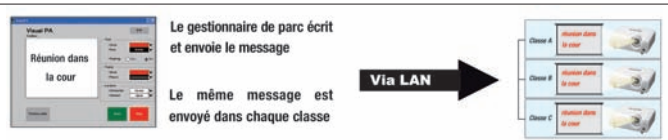

**Qualité sonore : haut-parleur 10W + entrée audio mixée**

Grâce à son haut-parleur 10W intégré, l'installation de haut-parleurs pour sonoriser la présentation devient inutile.

La fonction Audio Mix permet au travers d'un microphone sans fil (non fourni) de reproduire le commentaire du présentateur en direct. La puissance du haut-parleur intégré permettra d'adapter le volume pour être clairement entendu par tout l'auditoire.

**Formats étendus**

La tendance à l'affichage des images en format étendu due à la diffusion croissante des ordinateurs au format WXGA conduit Mitsubishi Electric à proposer des projecteurs collant parfaitement à cette demande. WD620U et FD630U proposent une qualité d'image sans distorsion ou compression. Passer d'un mode XGA à WXGA augmente la surface effective d'affichage d'1/3 (WD620U) et de 2/3 lorsqu'on utilise un FD630U Full HD.

XGA

WXGA

1 080p

**Affichage de messages simultanés : Visual PA**

En utilisant un PC équipé du logiciel Visual PA, un message peut être diffusé simultanément et en temps réel à l'ensemble des projecteurs connectés au réseau LAN (350 caractères max). Cette fonction est essentielle pour diffuser des messages importants dans une école ou un immeuble.